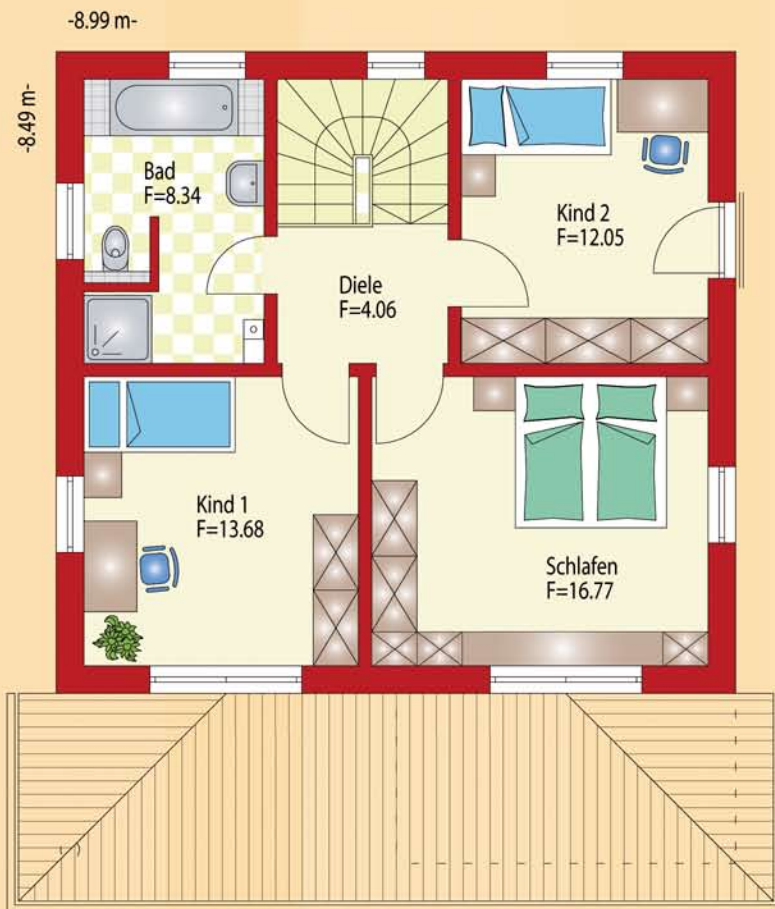

www.ehrenreich-massivhaus.de

So will ich wohnen

Haus Van Delft

Dachgeschoss 1:100

G. Ehrenreich
Bauunternehmen GmbH

Haus Van Delft

nicht unterkellert !!

- Abmessung: 8,99 m x 8,49 m
- Wohnfläche (WOFIV): 126,37 qm
- Kniestock: nein
- Dachneigung 18°