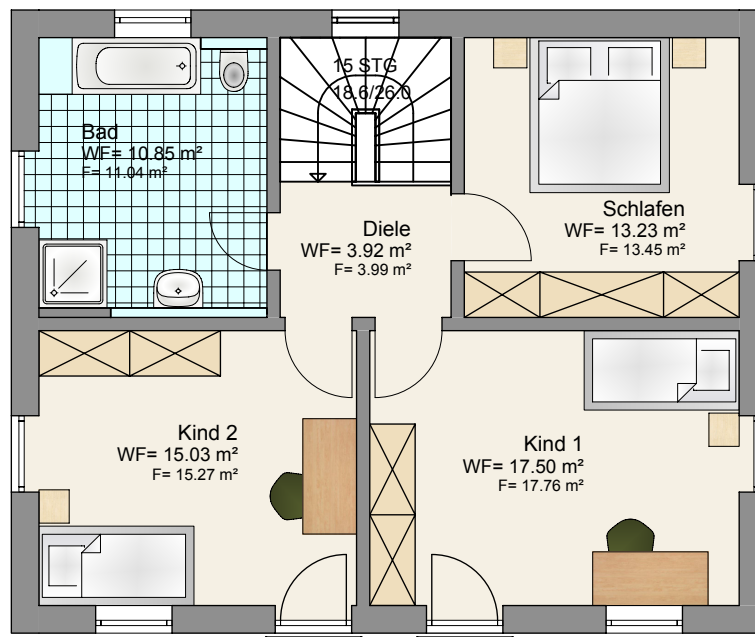

Breitenzellerstraße

Obergeschoss

Wohnfläche

Schlafen	13,23 m ²
Kind 1	17,50 m ²
Kind 2	15,03 m ²
Bad	10,85 m ²
Diele	3,92 m ²
Gesamt	60,53 m²

OBERGESCHOSS